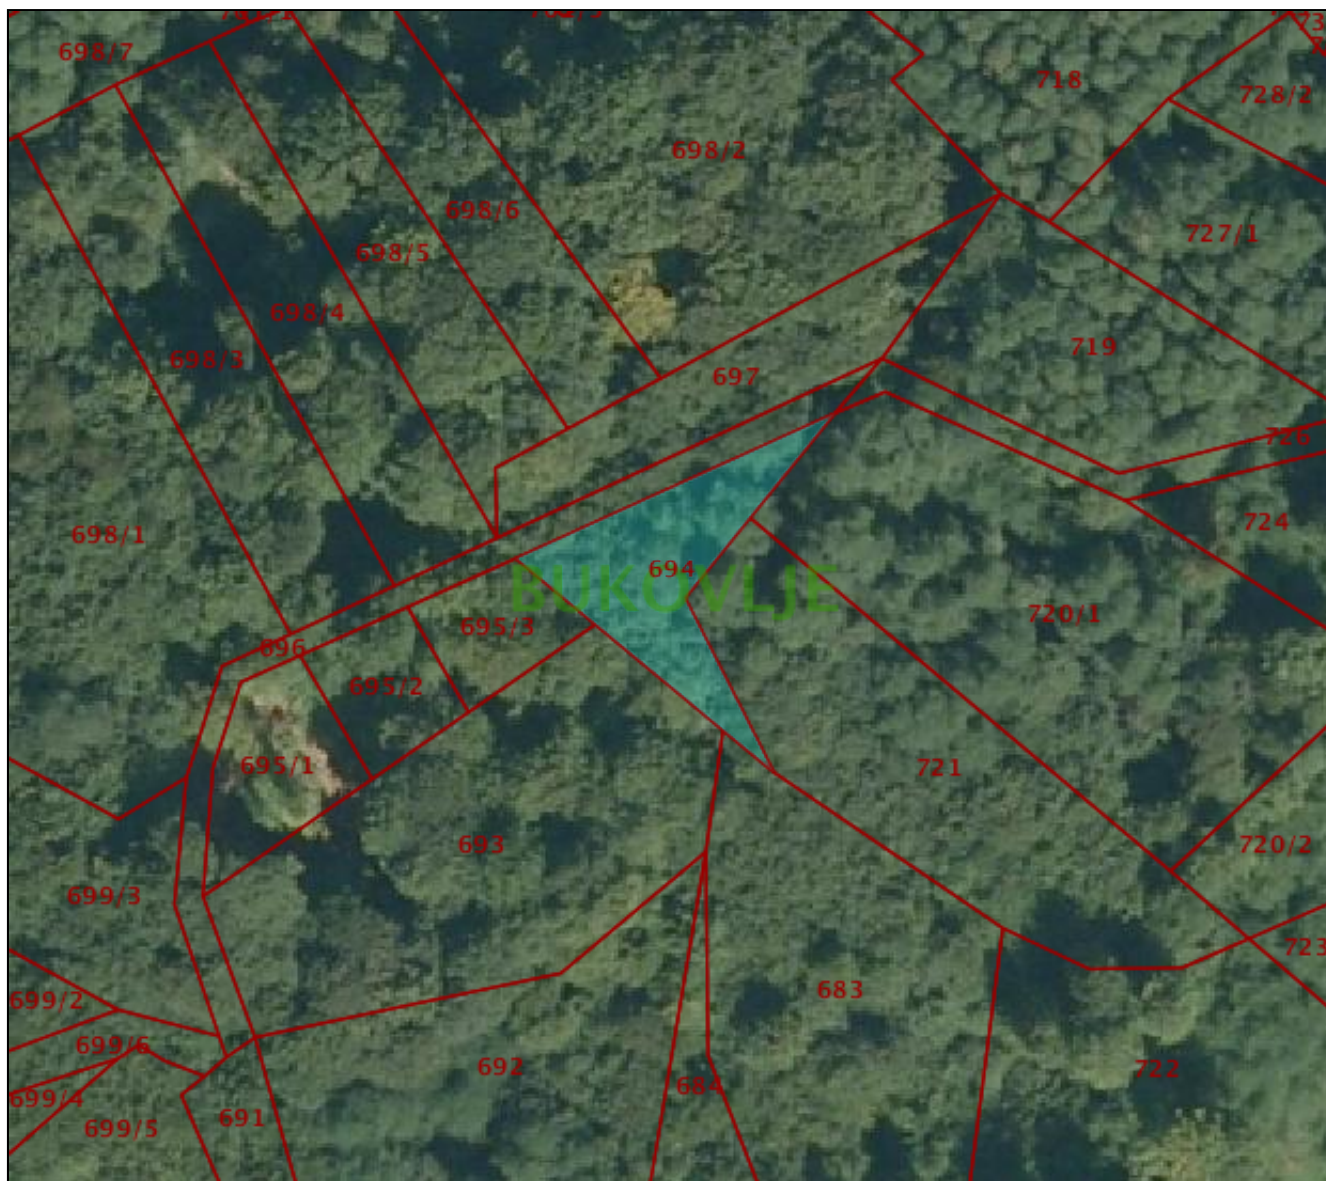

## IZVOD IZ KATASTARSKOG PLANA

Približno mjerilo ispisa 1: 1000

Izvorno mjerilo plana 1:2880

Datum ispisa: 04.05.2018

REPUBLIKA HRVATSKA  
DRŽAVNA GEODETSKA UPRAVA  
ODJEL ZA KATASTAR NEKRETNINA DUGA RESA

### IZVOD IZ KATASTARSKOG PLANA

Približno mjerilo ispisa 1: 1000

Izvorno mjerilo plana 1:2880

Datum ispisa: 04.05.2018

REPUBLIKA HRVATSKA  
DRŽAVNA GEODETSKA UPRAVA  
ODJEL ZA KATASTAR NEKRETNINA DUGA RESA

### IZVOD IZ KATASTARSKOG PLANA

Približno mjerilo ispisa 1: 1000  
Izvorno mjerilo plana 1:2880

Datum ispisa: 04.05.2018