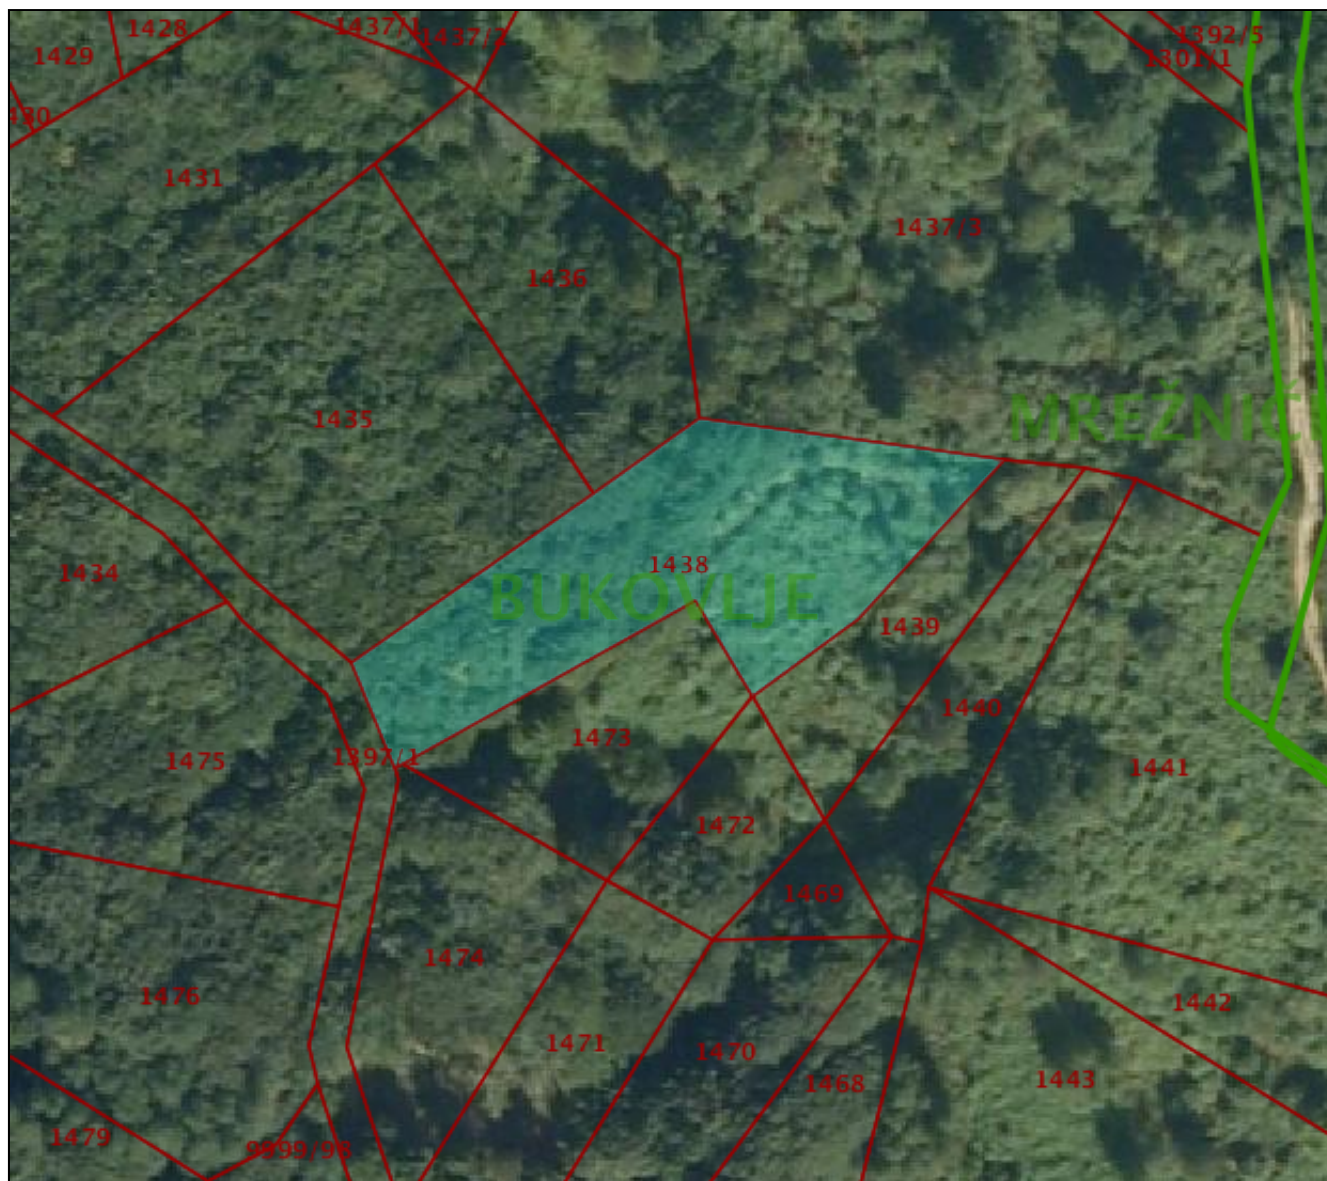

### IZVOD IZ KATASTARSKOG PLANA

Približno mjerilo ispisa 1: 1000  
Izvorno mjerilo plana 1:2880

Datum ispisa: 04.05.2018

REPUBLIKA HRVATSKA  
DRŽAVNA GEODETSKA UPRAVA  
ODJEL ZA KATASTAR NEKRETNINA DUGA RESA

## IZVOD IZ KATASTARSKOG PLANA

Približno mjerilo ispisa 1: 1000

Izvorno mjerilo plana 1:2880

Datum ispisa: 04.05.2018

REPUBLIKA HRVATSKA  
DRŽAVNA GEODETSKA UPRAVA  
ODJEL ZA KATASTAR NEKRETNINA DUGA RESA

### IZVOD IZ KATASTARSKOG PLANA

Približno mjerilo ispisa 1: 1000  
Izvorno mjerilo plana 1:2880

Datum ispisa: 04.05.2018