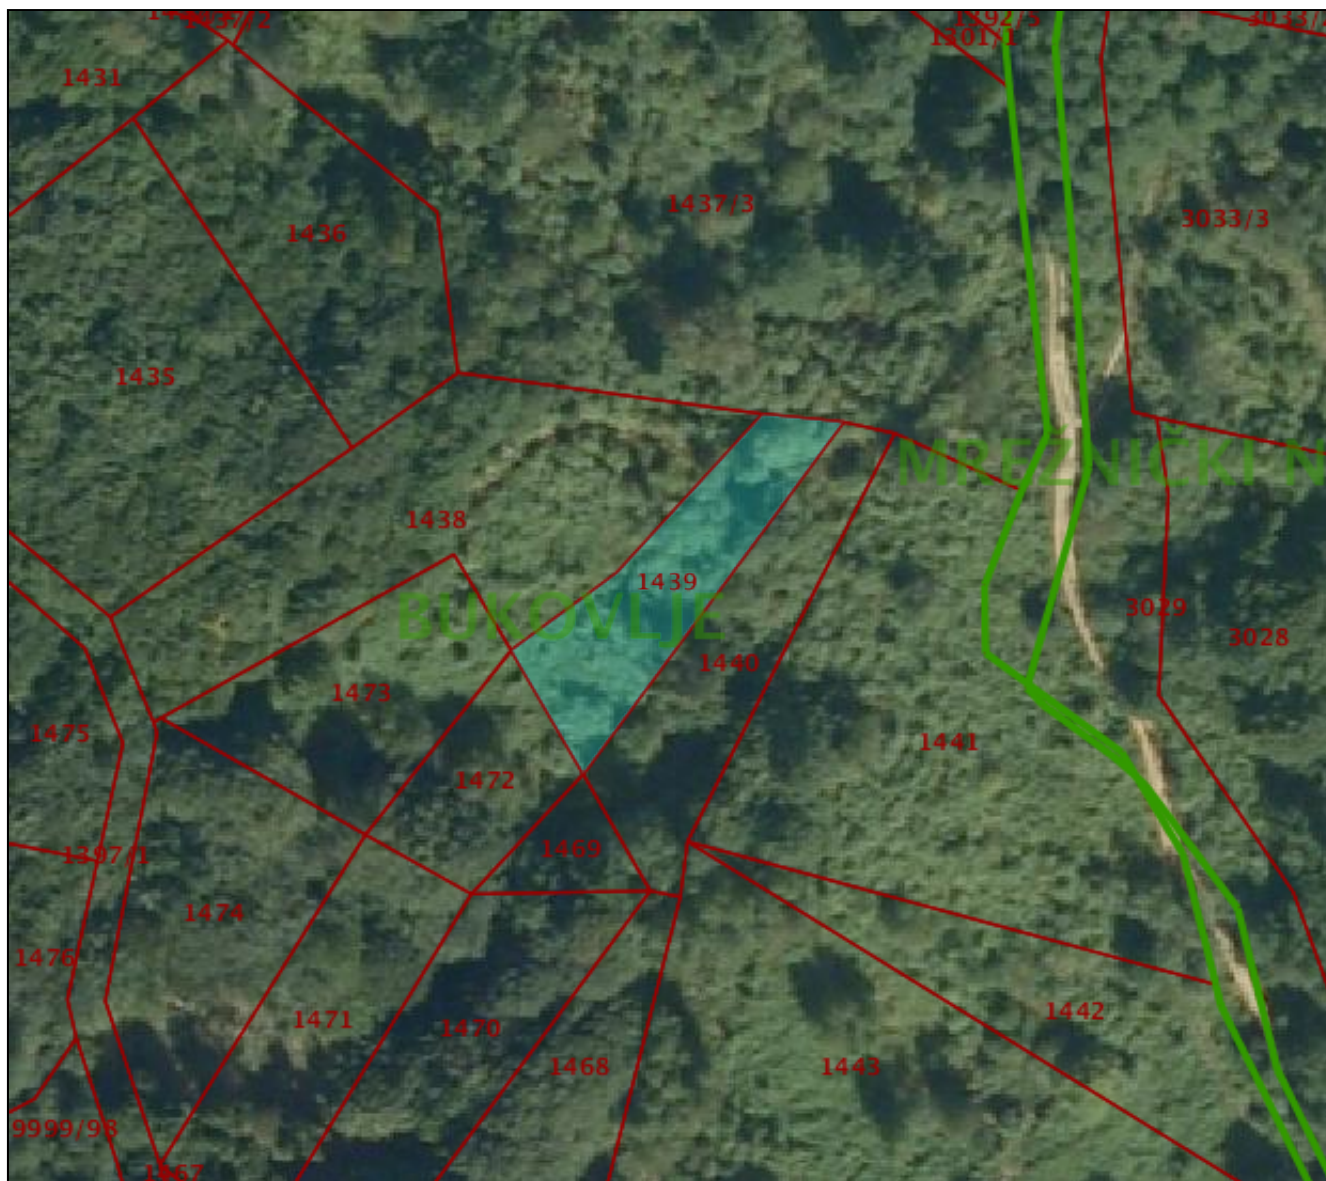

### IZVOD IZ KATASTARSKOG PLANA

Približno mjerilo ispisa 1: 1000  
Izvorno mjerilo plana 1:2880

Datum ispisa: 04.05.2018

REPUBLIKA HRVATSKA  
DRŽAVNA GEODETSKA UPRAVA  
ODJEL ZA KATASTAR NEKRETNINA DUGA RESA

## IZVOD IZ KATASTARSKOG PLANA

Približno mjerilo ispisa 1: 1000

Izvorno mjerilo plana 1:2880

Datum ispisa: 04.05.2018

REPUBLIKA HRVATSKA  
DRŽAVNA GEODETSKA UPRAVA  
ODJEL ZA KATASTAR NEKRETNINA DUGA RESA

### IZVOD IZ KATASTARSKOG PLANA

Približno mjerilo ispisa 1: 1000  
Izvorno mjerilo plana 1:2880

Datum ispisa: 04.05.2018