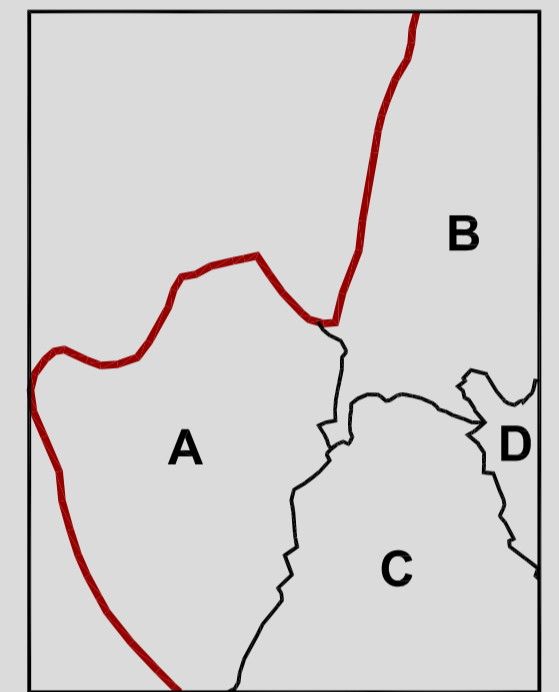

KATASTARSKE OPĆINE

1. 1 Gornje Mrzlo Polje Mrežničko
2. 2 Lišnica
3. 3 Duga Resa
4. 4 Petrakovo Brdo
5. 5 Gršćaki

1. A K.o. Lišnica
2. B K.o. Mrežničko Mrzlo Polje
3. C K.o. Gršćaki
4. D K.o. Duga Resa

GRAD DUGA RESA

Naziv prostornog plana: **III. IZMJENE I DOPUNE**
PROSTORNOG PLANA UREĐENJA GRADA DUGE RESE

PRIJEDLOG PLANA

Naziv kartografskog prikaza: **LIST - KARLOVAC 17**

Broj kartografskog prikaza: 4.A.

Mjerilo kartografskog prikaza: 1 : 5000

Odluka Gradskog vijeća Grada Duge Rese o izradi III. Izmjena i dopuna PPU-a Duge Rese /Stužbeni glasnik grada Duge Rese broj 13/18

Javna rasprava objavljena je:

Javni uvid održan:

Pečat tijela odgovornog za provođenje javne rasprave:

M.P.

Mladen RAKOČEVIĆ, dipl.ing.arh.

Mišljenje na plan:

Pravna osoba koja je izradila plan:
JAVNA USTANOVA ZAVOD ZA PROSTORNO UREĐENJE KARLOVAČKE ŽUPANIJE

Pečat pravne osobe koja je izradila plan:

Odgovorna osoba:

M.P.

Mario KEČEKES, dipl.ing.arh.

Pečat odgovornog voditelja izrade plana:

M.P.

Stručni tim u izradi plana:

Pečat Gradonačelnika Grada Duge Rese:

Gradonačelnik Grada Duge Rese:

M.P.

Tomislav BOLJAR, EMBA

Pečat nadležnog tijela:

M.P.

(ime, prezime, potpis)