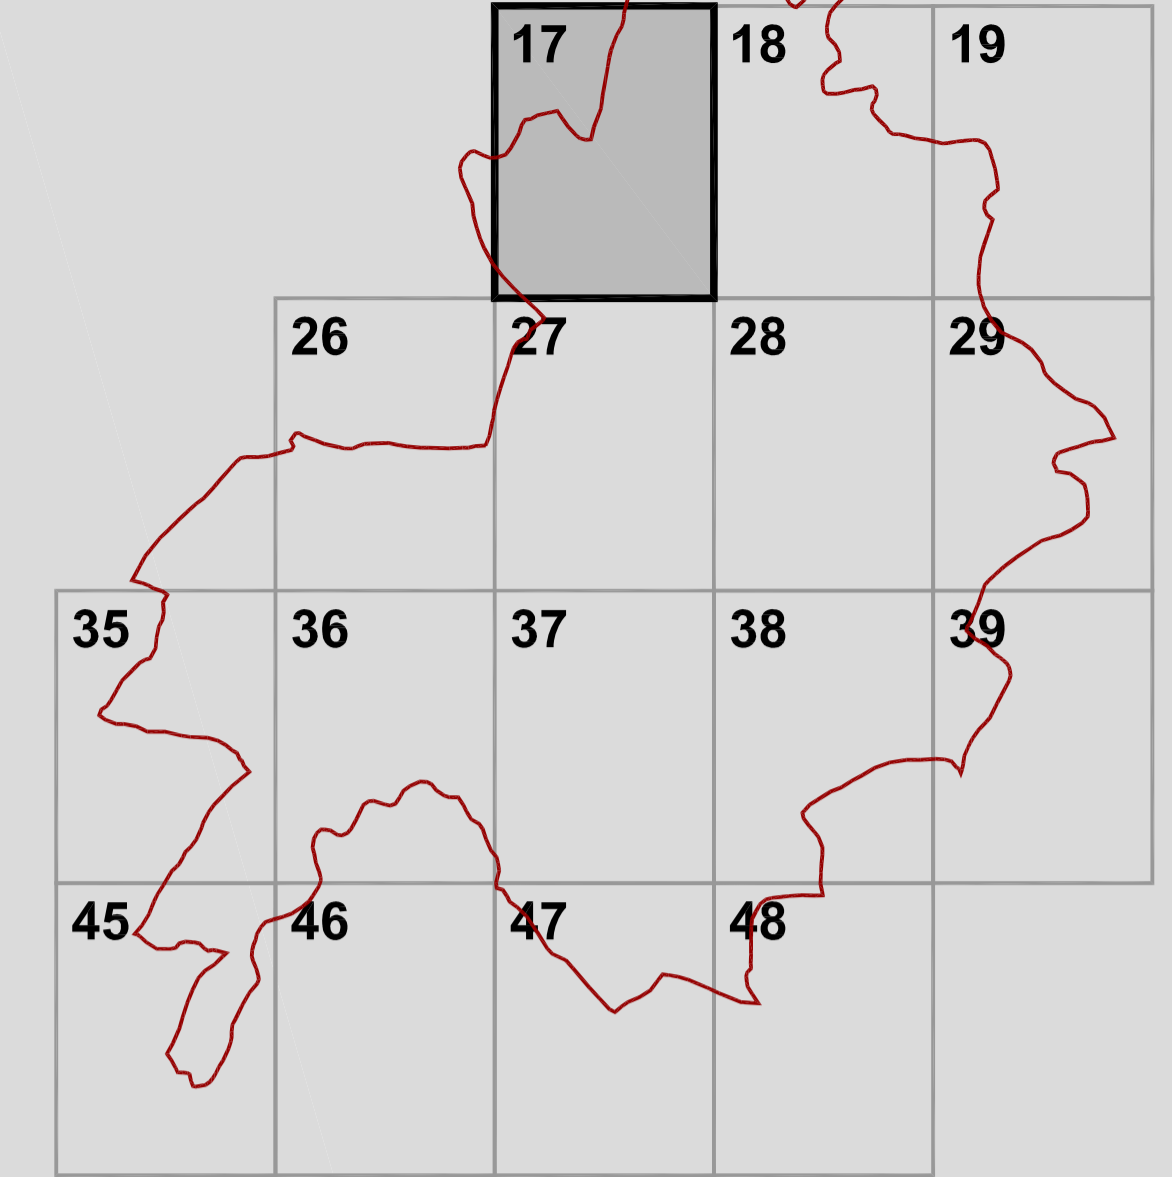

PODJELA NA LISTOVE
Karlovac -

NASELJA

KATASTARSKE OPĆINE

1. 1 Gornje Mrzlo Polje Mrežničko
2. 2 Lišnica
3. 3 Duga Resa
4. 4 Petrakovo Brdo
5. 5 Gršćaki

1. A K.o. Lišnica
2. B K.o. Mrežničko Mrzlo Polje
3. C K.o. Gršćaki
4. D K.o. Duga Resa

GRAD DUGA RESA

Naziv prostornog plana: **III. IZMJENE I DOPUNE**
PROSTORNOG PLANA UREĐENJA GRADA DUGE RESE

PRIJEDLOG PLANA

Naziv kartografskog prikaza: **LIST - KARLOVAC 17**

Broj kartografskog prikaza: 4.A.

Mjerilo kartografskog prikaza: 1 : 5000

Odluka Gradskog vijeća Grada Duge Rese o izradi III. Izmjena i dopuna PPU-a Duge Rese /Stužbeni glasnik grada Duge Rese broj 13/18

Javna rasprava objavljena je:

Javni uvid održan:

Pečat tijela odgovornog za provođenje javne rasprave:

M.P.

Mladen RAKOČEVIĆ, dipl.ing.arh.

Mišljenje na plan:

Pravna osoba koja je izradila plan:
JAVNA USTANOVA ZAVOD ZA PROSTORNO UREĐENJE KARLOVAČKE ŽUPANIJE

Pečat pravne osobe koja je izradila plan:

Odgovorna osoba:

M.P.

Mario KEČEKES, dipl.ing.arh.

Pečat odgovornog voditelja izrade plana:

M.P.

Stručni tim u izradi plana:

Pečat Gradonačelnika Grada Duge Rese:

Gradonačelnik Grada Duge Rese:

M.P.

Tomislav BOLJAR, EMBA

Pečat nadležnog tijela:

M.P.

(ime, prezime, potpis)