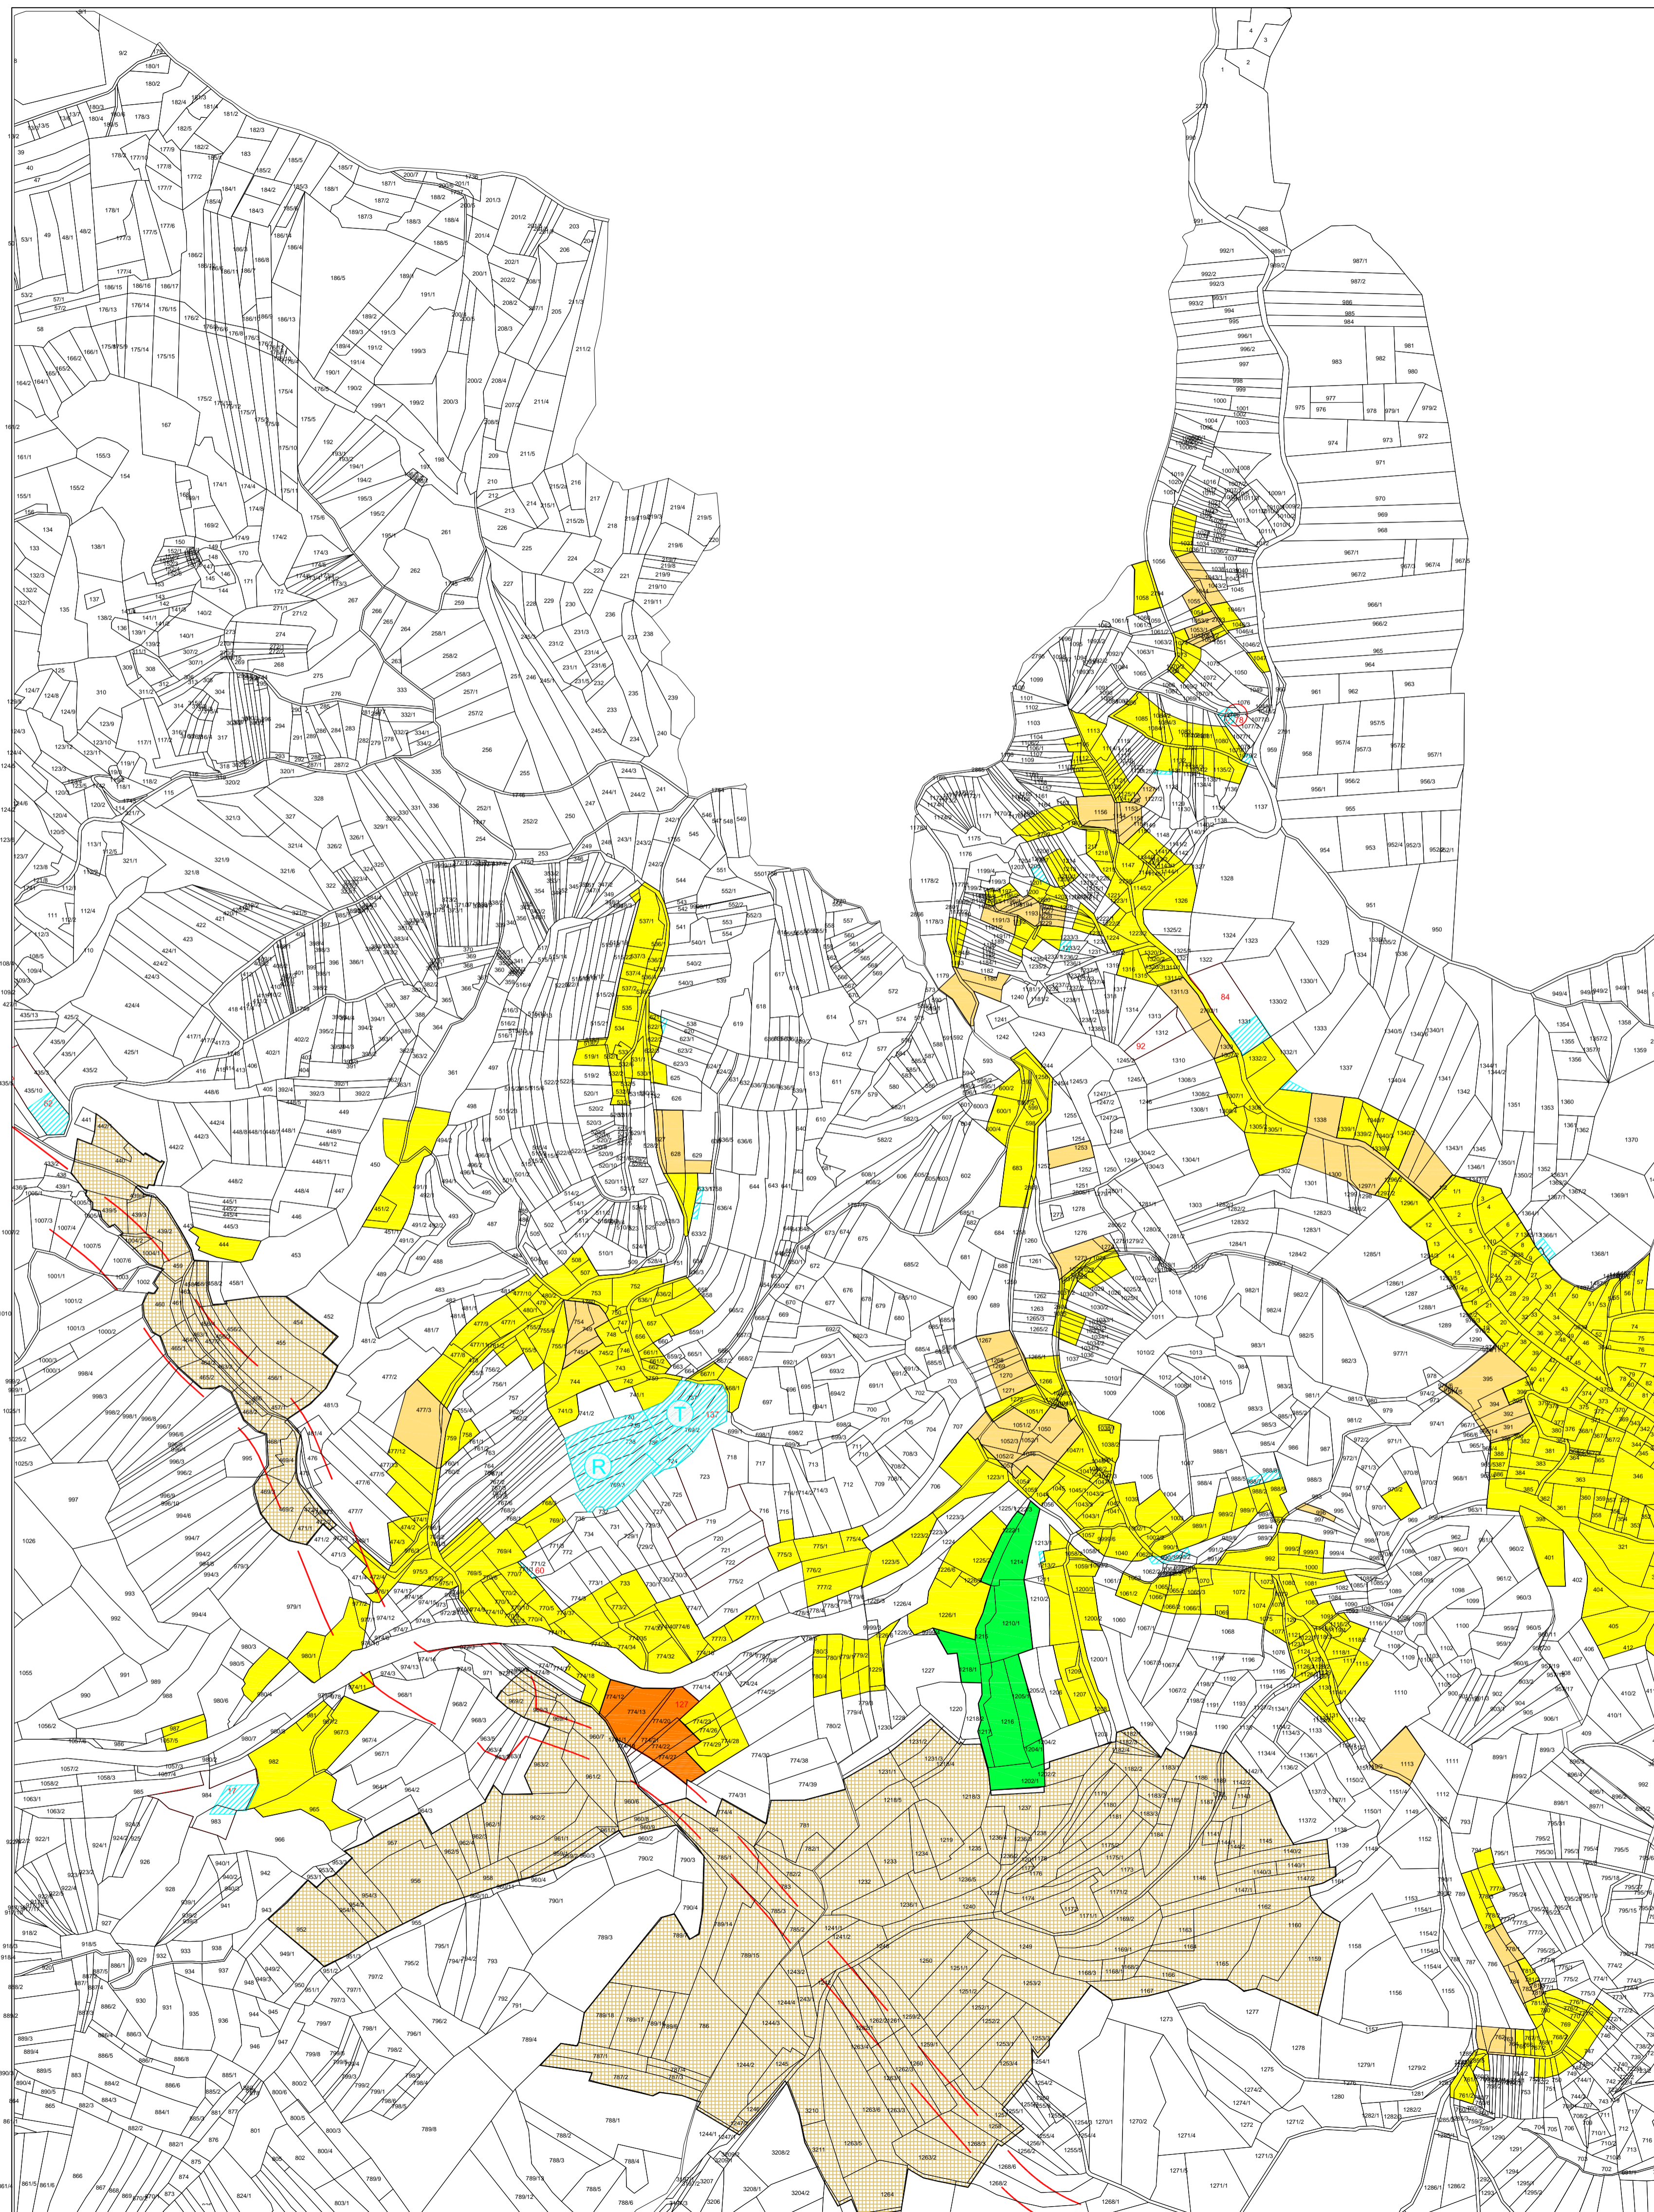

III. IZMJENE I DOPUNE
PROSTORNOG PLANA UREĐENJA
GRADA DUGE RESE

4. GRAĐEVINSKA PODRUČJA NASELJA
4.A. LIST - KARLOVAC 17

TUMAČ ZNAKOVA

- GRANICE
- OBUHVAAT III. IZMJENA I DOPUNA
- RAZVOJ I UREĐENJE POVRŠINA NASELJA
- IZGRAĐENI DIO GRAĐEVINSKOG PODRUČJA
- NEIZGRAĐENI DIO GRAĐEVINSKOG PODRUČJA
- RAZVOJ I UREĐENJE POVRŠINA IZVAN NASELJA
- POSLOVNA NAMJENA
- ŠPORTSKO - REKREACIJSKA NAMJENA
- VRIJEDNA OBRADIVA TLA /prema članku 3.4.2. Odredbi za provođenje Prostornog plana Karlovačke županije/
- INFRASTRUKTURNI KORIDOR