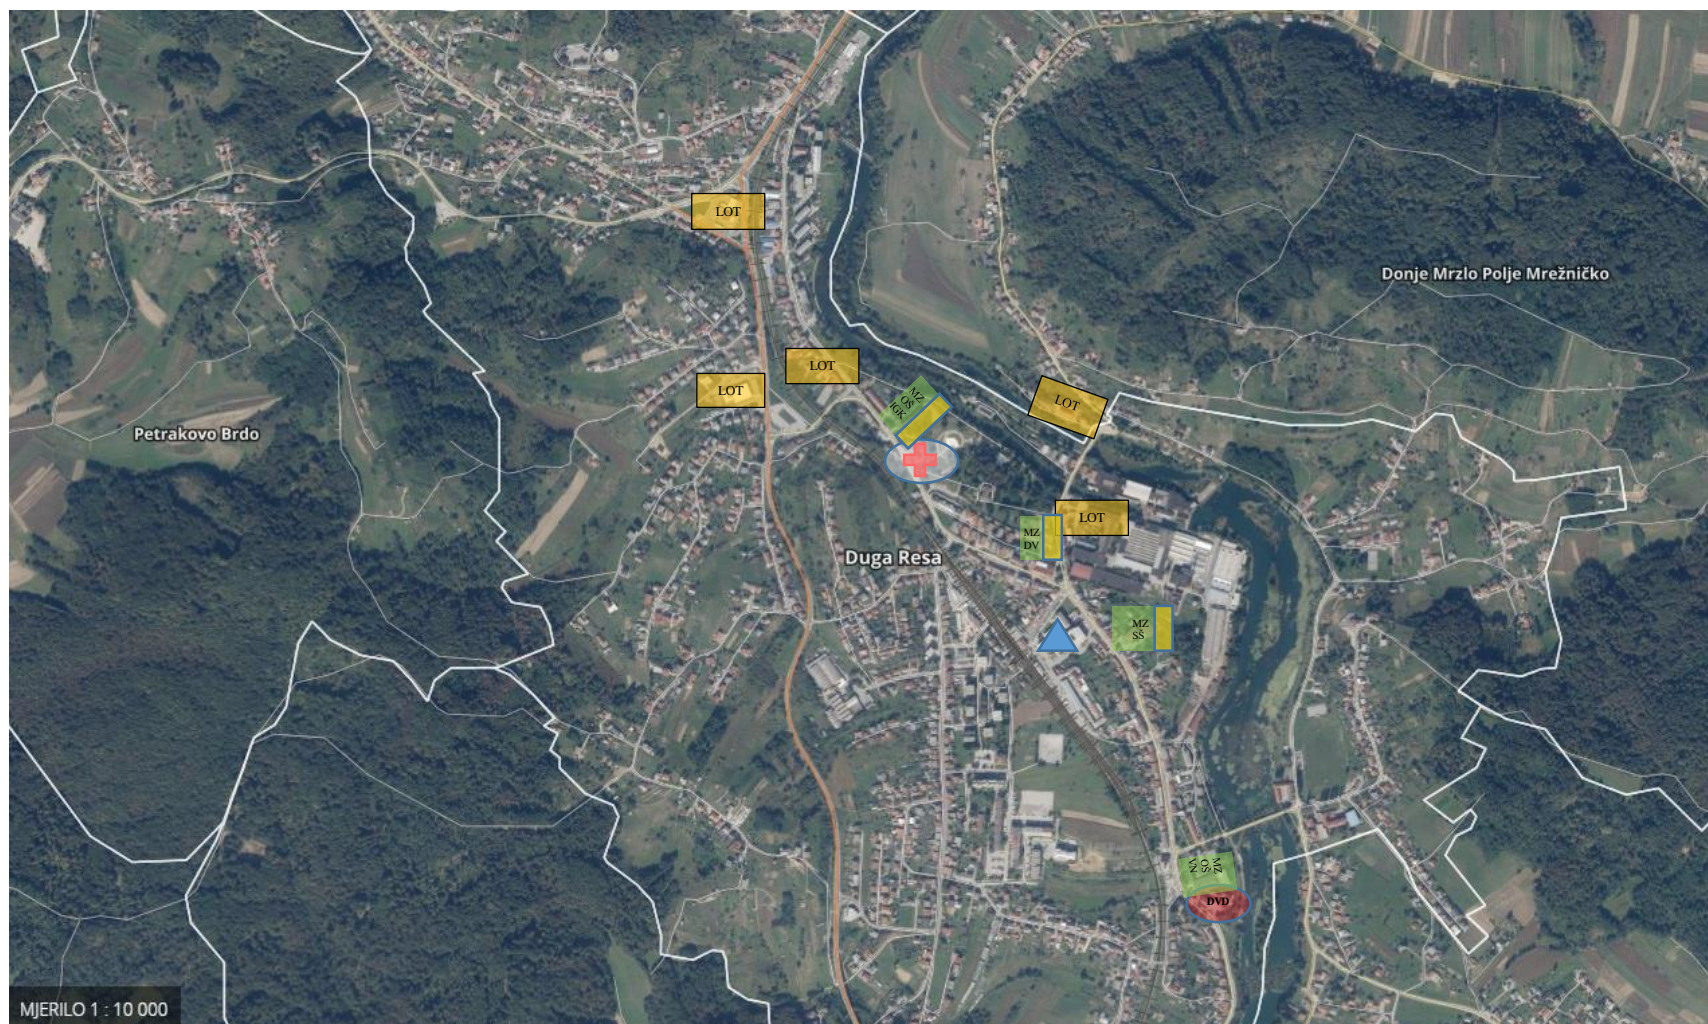

PLAN CZ GRADA DUGA RESA- Razmještaj Operativnih snaga, Mjesta zbrinjavanja, Mjesta za ukop i lokacija opasnih tvari

-  STOŽER CZ
-  DVD DUGA RESA
-  DOM ZDRAVLJA
-  LOT LOKACIJA OPASNE TVARI
-  MZ MJESTO ZBRINJAVANJA
-  MJESTO UKOPA