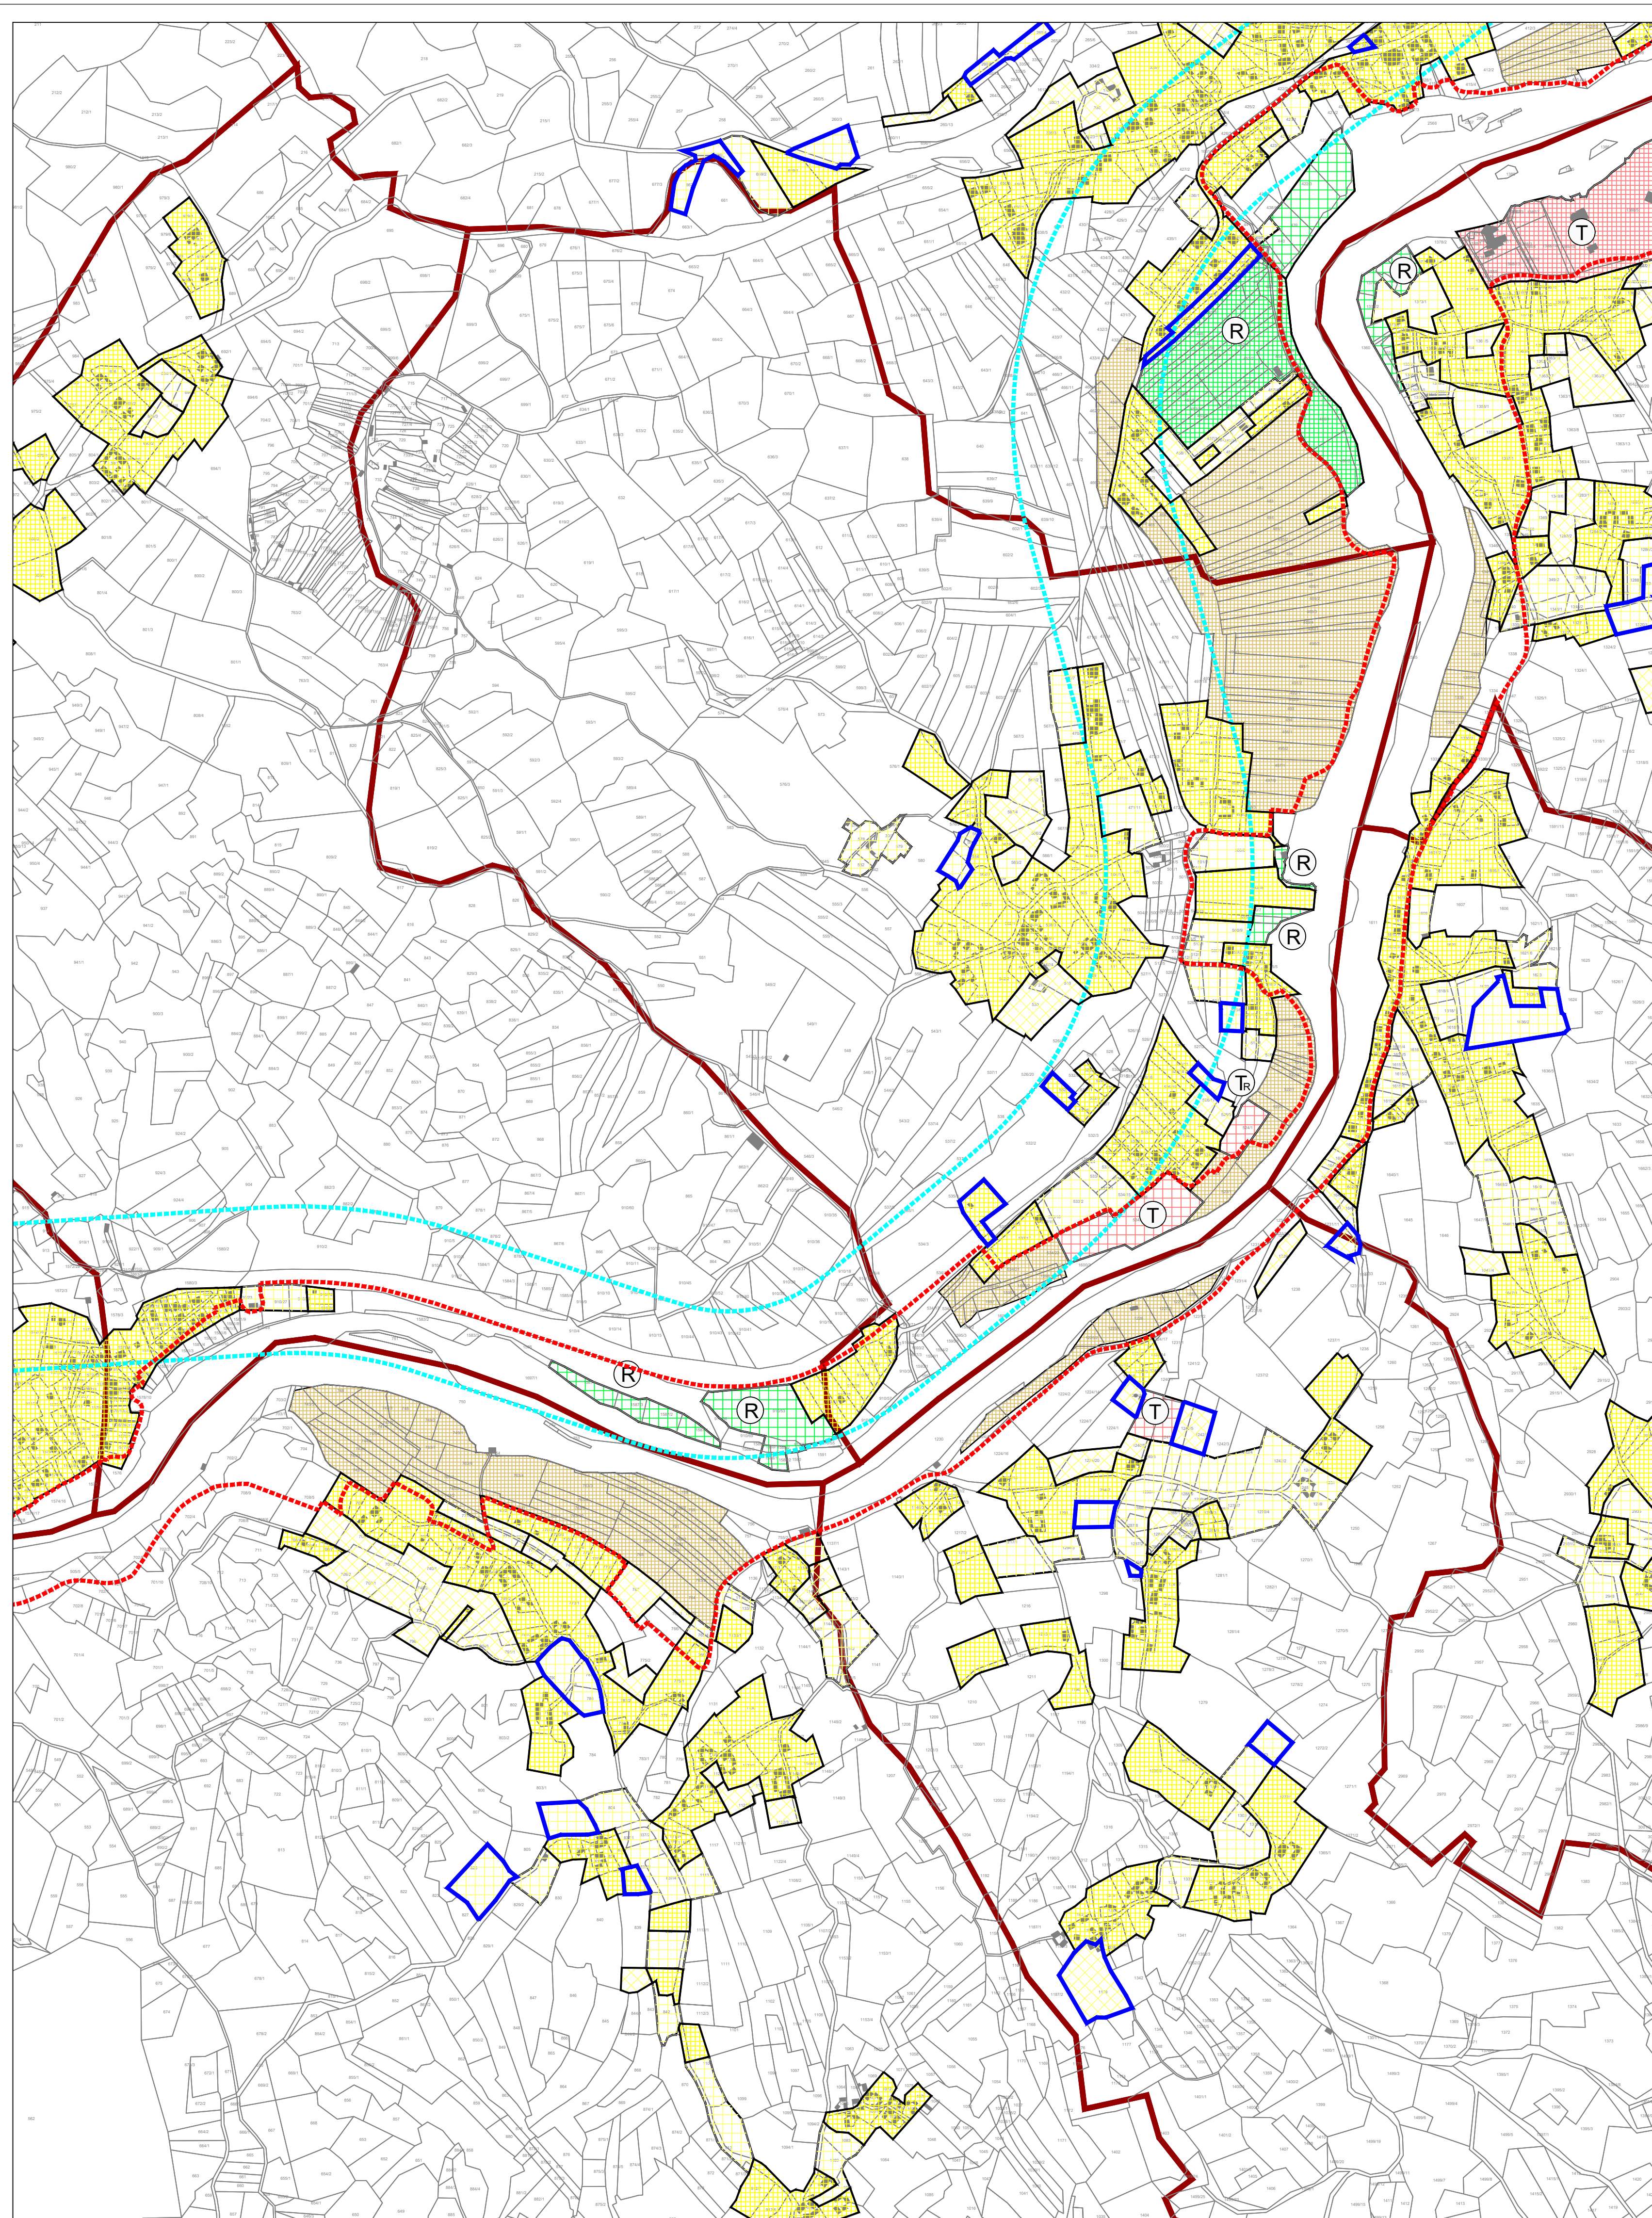

Nositelj izrade:
**REPUBLIKA HRVATSKA
KARLOVAČKA ŽUPANIJA
GRAD DUGA RESA**

Stručni izradivač:

**PROSTORNI PLAN UREĐENJA
GRADA DUGE RESE**

**4. GRAĐEVINSKA PODRUČJA NASELJA
4.J. LIST - DUGA RESA 37**

TUMAČ ZNAKOVA

1. **RAZVOJ I UREĐENJE POVRŠINA NASELJA**
2. IZGRADENI DIO GRAĐEVINSKOG PODRUČJA
   - NEIZGRADENI DIO GRAĐEVINSKOG PODRUČJA
   - NEUREĐENI DIO GRAĐEVINSKOG PODRUČJA
3. **RAZVOJ I UREĐENJE POVRŠINA IZVAN NASELJA**
4. IZGR. NEIZGR.
5. POSLOVNA NAMJENA
   - UGOSTITELJSKO - TURISTIČKA NAMJENA
     T3 - KAMP
     T4 - ROBINZONSKI TURIZAM
   - ŠPORTSKO - REKREACIJSKA NAMJENA
     R1 - GOLF IGRALIŠTE
     R2 - LETJELIŠTE
   - VRIJEDNA OBRADIVA TLA
   - INFRASTRUKTURNI KORIDOR/POVRŠINA
     (IS - TRAFOSTANICA)
   - ZAŠTITNI KORIDOR POSTOJEĆE PRUGE
   - PODRUČJE EKOLOŠKE MREŽE
     PODRUČJE OČUVANJA ZNAČAJNO
     ZAVRŠNE STANJE: 1990. GODINA
     102999999 MREŽICA: 1000/0000
   - PROŠIRENJE GRAĐEVINSKOG PODRUČJA

PODJELA NA LISTOVE
Duga Resa -

NASELJA

KATASTARSKE OPĆINE

GRAD DUGA RESA

**V. IZMJENE I DOPUNE
PROSTORNOG PLANA UREĐENJA GRADA DUGE RESE**

Način prostornog plana: **LIST - DUGA RESA 37**

Broj katastarskih općina: 4.J. Broj katastarskih općina: 1: 5000

Podatki o izdavaču prostornog plana: M.P. Podatki o izdavaču prostornog plana: M.P.

Mjesta na planu: Mjesto KARLOVAČKI, dijel. ing. arh.

Podatki o izdavaču prostornog plana: M.P. Podatki o izdavaču prostornog plana: M.P.

Podatki o izdavaču prostornog plana: M.P. Podatki o izdavaču prostornog plana: M.P.

Podatki o izdavaču prostornog plana: M.P. Podatki o izdavaču prostornog plana: M.P.

Podatki o izdavaču prostornog plana: M.P. Podatki o izdavaču prostornog plana: M.P.

Podatki o izdavaču prostornog plana: M.P. Podatki o izdavaču prostornog plana: M.P.

Podatki o izdavaču prostornog plana: M.P. Podatki o izdavaču prostornog plana: M.P.