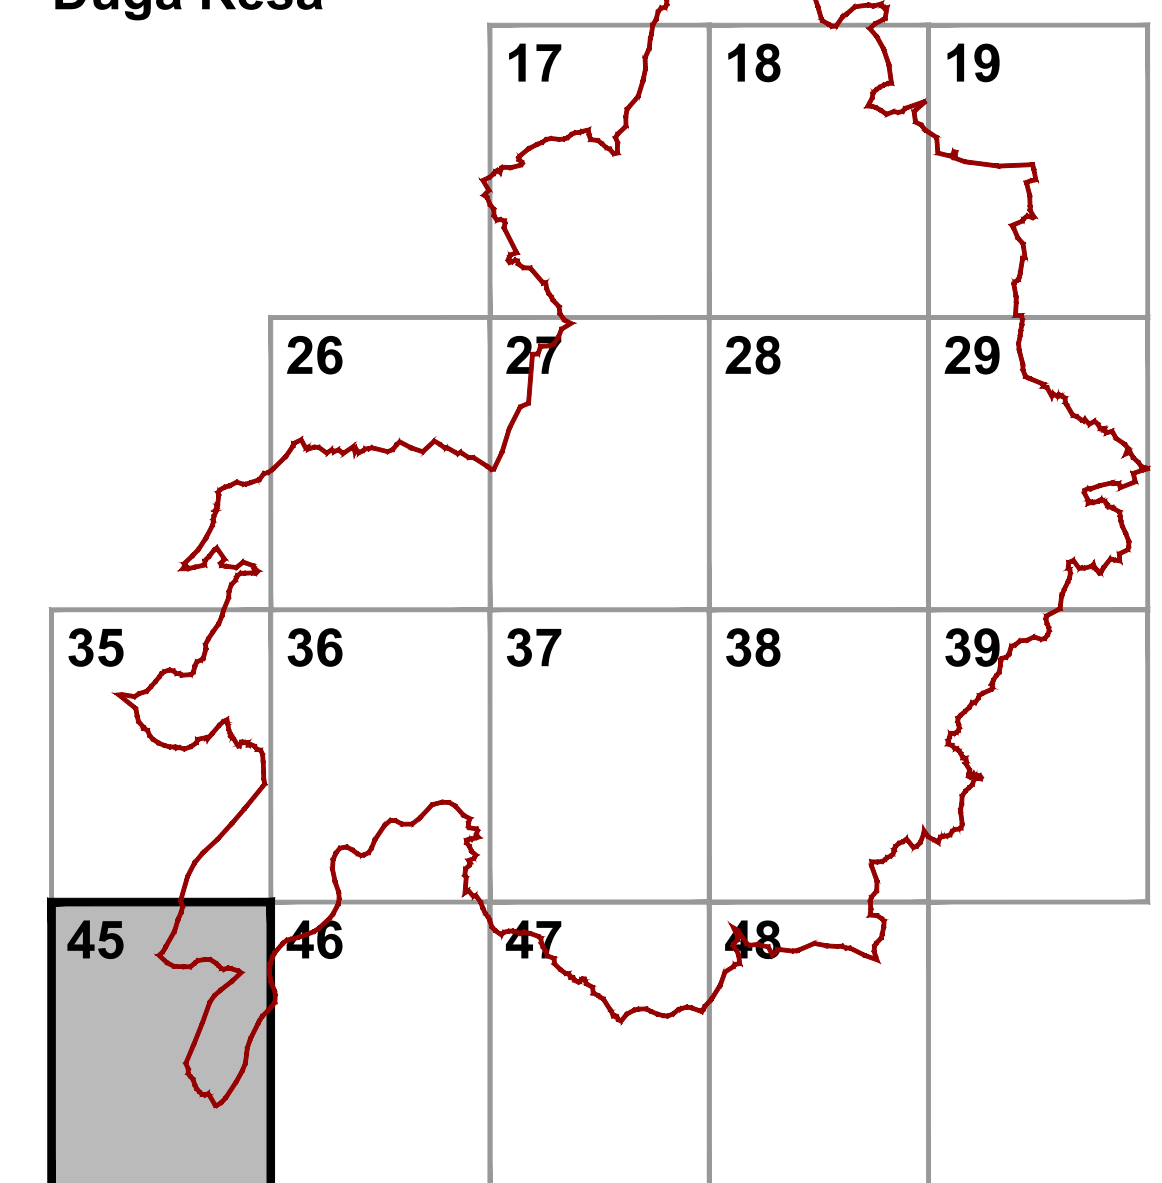

Nositelj izrade:
**REPUBLIKA HRVATSKA
KARLOVAČKA ŽUPANIJA
GRAD DUGA RESA**

Stručni izradivač:
**PROSTORNO
KARLOVAČKE**

PROSTORNI PLAN UREĐENJA GRADA DUGE RESE

4. GRAĐEVINSKA PODRUČJA NASELJA 4.M. LIST - DUGA RESA 45

PODJELA NA LISTOVE Duga Resa -

NASELJA KATASTARSKE OPĆINE

GRAD DUGA RESA

Naslov prostornog plana: PROSTORNOG PLANA UREĐENJA GRADA DUGE RESE	
Naslov kartografskog prikaza: LIST - DUGA RESA 45	
Mjerna kartografskog prikaza: 1:5000	
Odluka Gradskog vijeća Grada Duga Resa o izradi i izdavanju prostornog plana uređenja grada Duga Resa broj 19/22	
Odluka Gradskog vijeća Grada Duga Resa o izdavanju prostornog plana uređenja grada Duga Resa broj 19/22	
Datum izdavanja prostornog plana uređenja grada Duga Resa broj 19/22	
Datum izdavanja prostornog plana uređenja grada Duga Resa broj 19/22	
Podat ličite odgovornog za provođenje javne rasprave:	
M.P.	
Mladen KAKOČEVIĆ, dipl.ing.arh.	
Mijenja se plan:	
Prva osoba koja je uradila plan:	
JAVNA USTANOVA ZAVOD ZA PROSTORNO UREĐENJE KARLOVAČKE ŽUPANIJE	
M.P.	
Miroslav FURŠEK, dipl.ing.arh.	
Početnik odgovornog voditelja struke plana:	
M.P.	
V. Irena KROČIĆ, dipl.ing.arh.	
Izdavač prostornog plana s izvornikom odobrenje:	
M.P.	
Ivana PAVIČIĆ, dipl.ing.arh.	
Predsjednik Gradskog vijeća Grada Duga Resa:	
M.P.	
Miroslav FURŠEK, dipl.ing.arh.	
Početnik nadležnog tijela:	
M.P.	
Ivana PAVIČIĆ, dipl.ing.arh.	