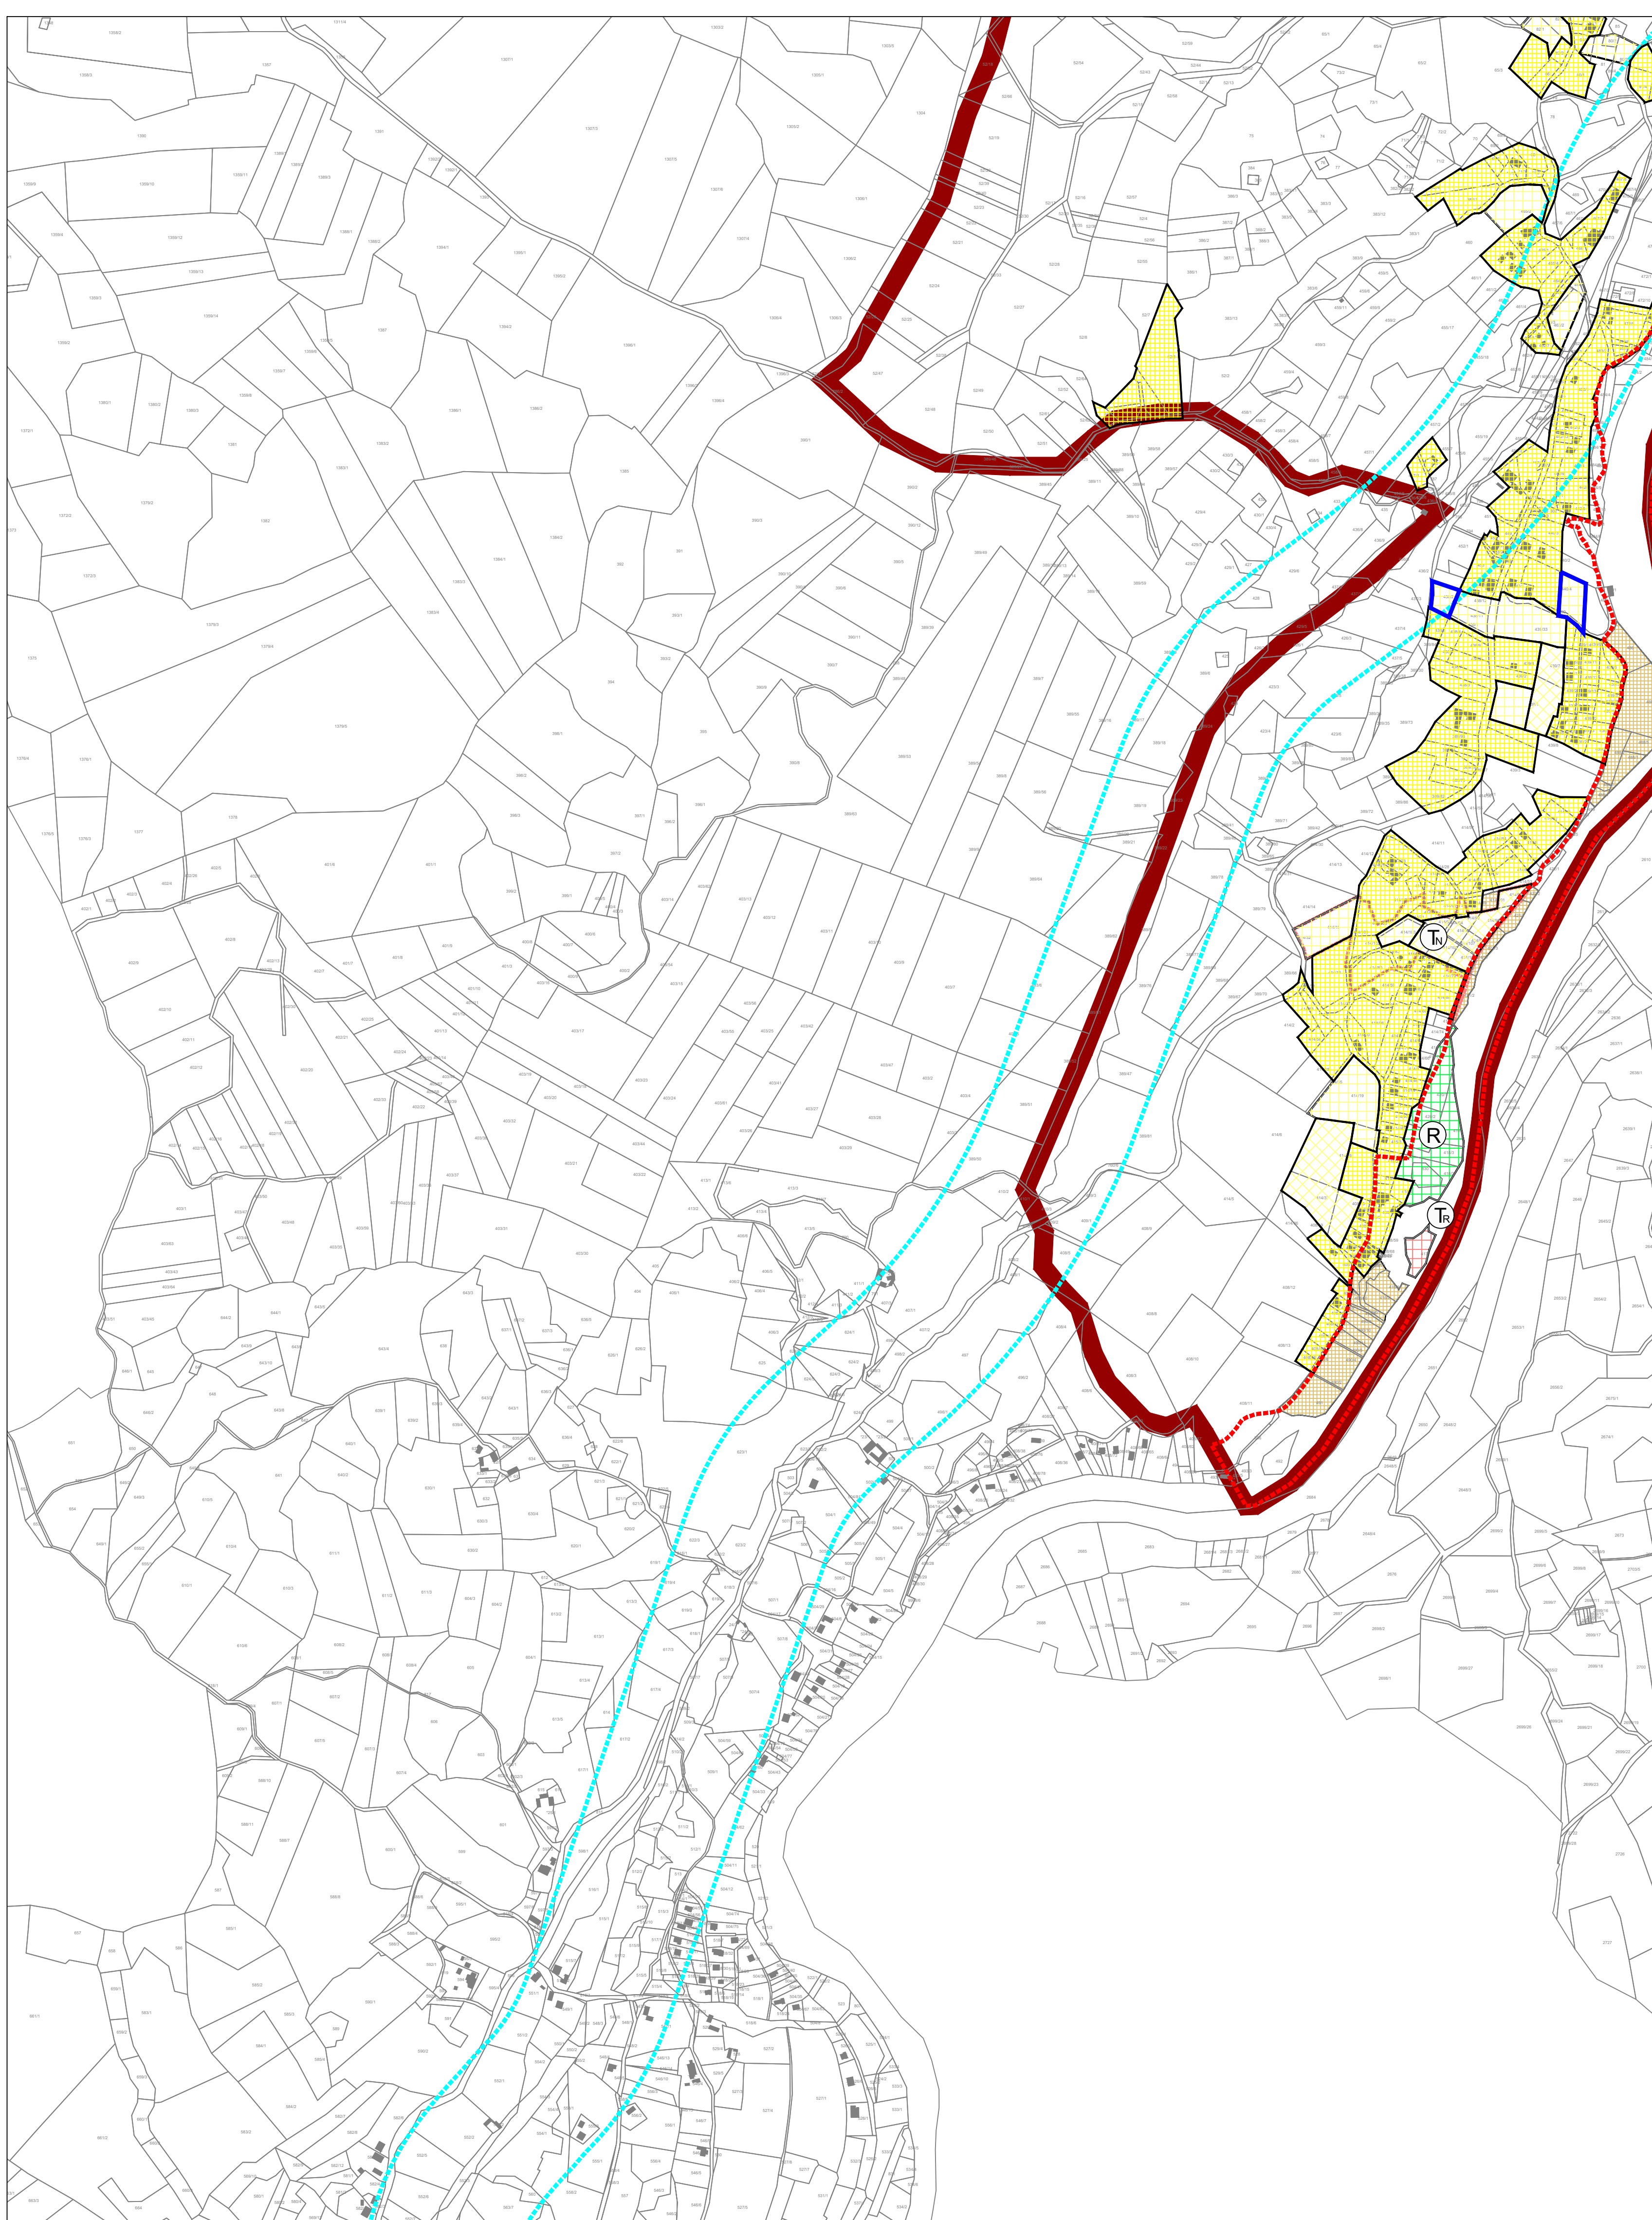

Nositelj izrade:
**REPUBLIKA HRVATSKA
KARLOVAČKA ŽUPANIJA
GRAD DUGA RESA**

Stručni izradivač:
**PROSTORNO
KARLOVAČKE**

PROSTORNI PLAN UREĐENJA GRADA DUGE RESE

4. GRAĐEVINSKA PODRUČJA NASELJA 4.M. LIST - DUGA RESA 45

TUMAČ ZNAKOVA

- RAZVOJ I UREĐENJE POVRŠINA NASELJA**
- IZGRADENI DIO GRAĐEVINSKOG PODRUČJA
 - NEIZGRADENI DIO GRAĐEVINSKOG PODRUČJA
 - NEUREĐENI DIO GRAĐEVINSKOG PODRUČJA
 - IZDVOJENI DIO GRAĐEVINSKOG PODRUČJA NASELJA UGOSTITELJSKO TURISTIČKE NAMJENE
- IZGR. NEIZGR. RAZVOJ I UREĐENJE POVRŠINA IZVAN NASELJA**
- POSLOVNA NAMJENA
 - UGOSTITELJSKO - TURISTIČKA NAMJENA
T3 - KAMP
Tn - ROBINZONSKI TURIZAM
 - ŠPORTSKO - REKREACIJSKA NAMJENA
R1 - GOLF IGRALIŠTE
R2 - LETJELIŠTE
 - VRJEDNA OBRADIVA TLA
 - INFRASTRUKTURNI KORIDOR/POVRŠINA (IS - TRAFOSTANICA)
 - ZAŠTITNI KORIDOR POSTOJEĆE PRUGE
 - PODRUČJE EKOLOŠKE MREŽE
OPREMA ZA ZAŠTITU I UČINKOVITOST
MREŽE ZA ZAŠTITU I UČINKOVITOST
MREŽE ZA ZAŠTITU I UČINKOVITOST
 - PROŠIRENJE GRAĐEVINSKOG PODRUČJA